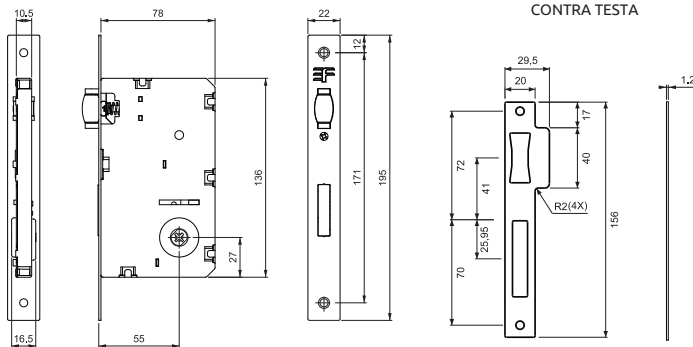

CONTRA TESTA

ROSETAS Broca 55 - Cilindro Tetra Embutido

Atende a norma ABNT/NBR 14913

MAIOR RESISTÊNCIA / MAIOR DURABILIDADE

- . Rolete e Lingueta CROMADOS
- . Contra testa e Chapa-testa de AÇO INOX
- . Chave, Rolete, Pino e Contra-pino de LATÃO

* Roseta de AÇO CARBONO no acabamento AT

ESPESSURA MÁXIMA DA PORTA

CILINDRO	ROSETA ZAMAC	ROSETA ESTAMPADA
06	50mm	55mm

- Antique
- Cromado
- Cromo Acetinado
- Latonado Oxidado
- Pintado Branco
- Preto Fosco
- Rosé