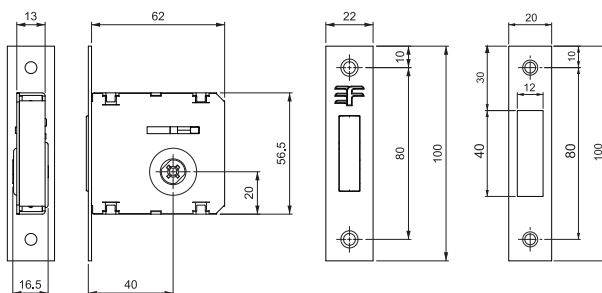

CONTRA TESTA