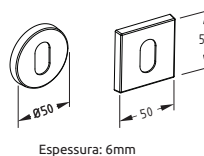

## Fechadura Residencial Trinco Rolete

\*Medidas em milímetros

**!** O kit pode acompanhar até 2 fechaduras auxiliares

### ROSETA ZAMAC

**!** Rosetas Zamac da fechadura principal - Ø56mm  
Rosetas Zamac da fechadura auxiliar - Ø50mm

#### ESPESSURA MÁXIMA DA PORTA

CILINDRO	ROSETA ZAMAC	ROSETA ESTAMPADA
06	50mm	55mm

- Antique
- Cromado
- Cromo Acetinado
- Latonado Oxidado
- Pintado Branco
- Preto Fosco
- Rosé