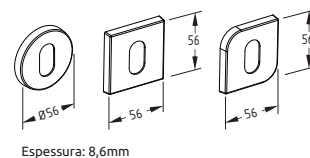

## Fechadura Residencial Trinco Rolete

\*Medidas em milímetros

**!** O kit pode acompanhar até 2 fechaduras auxiliares

### ROSETA ZAMAC

**!** Rosetas Zamac da fechadura principal - Ø56mm  
Rosetas Zamac da fechadura auxiliar - Ø50mm

#### ESPESSURA MÁXIMA DA PORTA

CILINDRO	ROSETA ZAMAC	ROSETA ESTAMPADA
06	50mm	55mm

- Antique
- Cromado
- Cromo Acetinado
- Latonado Oxidado
- Pintado Branco
- Preto Fosco
- Rosé