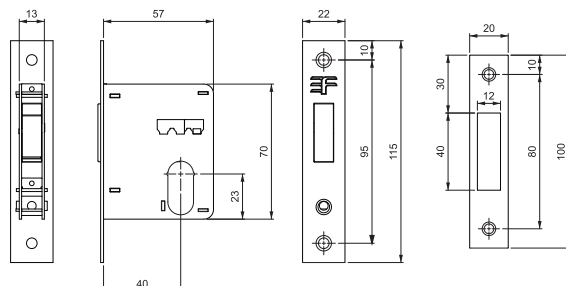

KIT ROLETE

Fechadura Residencial Trinco Rolete

Porta Pivotante

*Medidas em milímetros

! O kit pode acompanhar até 2 fechaduras auxiliares

CONTRA TESTA

ROSETA INOX

ROSETA ZAMAC

Abertura de todas as fechaduras do kit com **UMA ÚNICA CHAVE!**

ROSETAS
Broca 40 - Cilindro Monobloco 55/74/90mm
Atende a norma ABNT/NBR 14913

MAIOR RESISTÊNCIA / MAIOR DURABILIDADE
 . Rolete e Cilindro CROMADOS
 . Contra testa e Chapa-testa de AÇO INOX
 . Chave, Rolete, Pino e Contra-pino de LATÃO

* Roseta de AÇO CARBONO no acabamento AT

ESPESSURA MÁXIMA DA PORTA		
CILINDRO	ROSETA ZAMAC	ROSETA ESTAMPADA
55mm	35mm	35mm
74mm	55mm	55mm
90mm	70mm	70mm

- Antique
- Pintado Branco
- Cromado
- Preto Fosco
- Cromo Acetinado
- Rosé
- Latonado Oxidado