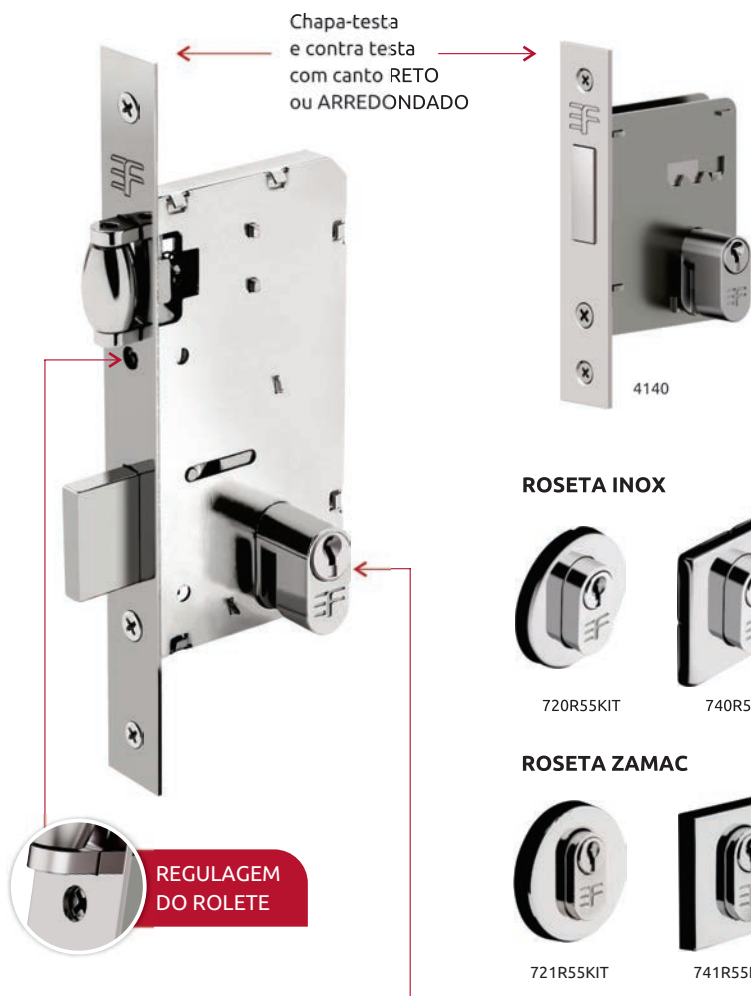

KIT ROLETE

Fechadura Residencial Trinco Rolete

Porta Pivotante

*Medidas em milímetros

! O kit pode acompanhar até 2 fechaduras auxiliares

CONTRA TESTA

ROSETA INOX

ROSETA ZAMAC

Abertura de todas as fechaduras do kit com **UMA ÚNICA CHAVE!**

ROSETAS
Broca 40 - Cilindro Monobloco 55/74/90mm
Atende a norma ABNT/NBR 14913

MAIOR RESISTÊNCIA / MAIOR DURABILIDADE
 . Rolete e Cilindro CROMADOS
 . Contra testa e Chapa-testa de AÇO INOX
 . Chave, Rolete, Pino e Contra-pino de LATÃO

* Roseta de AÇO CARBONO no acabamento AT

ESPESSURA MÁXIMA DA PORTA		
CILINDRO	ROSETA ZAMAC	ROSETA ESTAMPADA
55mm	35mm	35mm
74mm	55mm	55mm
90mm	70mm	70mm

- Antique
- Pintado Branco
- Cromado
- Preto Fosco
- Cromo Acetinado
- Rosé
- Latonado Oxidado