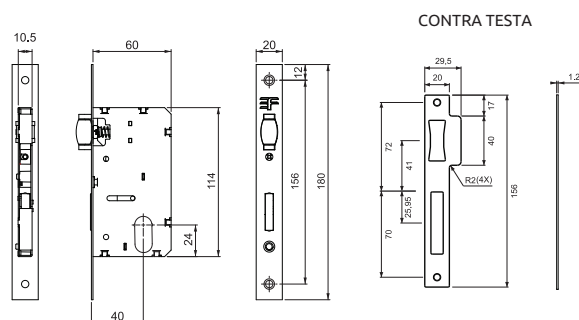

KIT ROLETE

Fechadura Residencial Trinco Rolete

Porta Pivotante

*Medidas em milímetros

! O kit pode acompanhar até 2 fechaduras auxiliares

CONTRA TESTA

ROSETA INOX

ROSETA ZAMAC

Abertura de todas as fechaduras do kit com **UMA ÚNICA CHAVE!**

ROSETAS
Broca 40 - Cilindro Monobloco 55/74/90mm
Atende a norma ABNT/NBR 14913

MAIOR RESISTÊNCIA / MAIOR DURABILIDADE
 . Rolete e Cilindro CROMADOS
 . Contra testa e Chapa-testa de AÇO INOX
 . Chave, Rolete, Pino e Contra-pino de LATÃO

* Roseta de AÇO CARBONO no acabamento AT

ESPESSURA MÁXIMA DA PORTA		
CILINDRO	ROSETA ZAMAC	ROSETA ESTAMPADA
55mm	35mm	35mm
74mm	55mm	55mm
90mm	70mm	70mm

- Antique
- Pintado Branco
- Cromado
- Preto Fosco
- Cromo Acetinado
- Rosé
- Latonado Oxidado