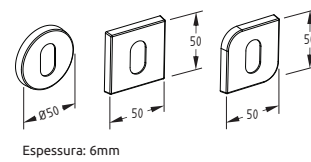

KIT ROLETE

Fechadura Residencial Trinco Rolete

Porta Pivotante

*Medidas em milímetros

! O kit pode acompanhar até 2 fechaduras auxiliares

CONTRA TESTA

ROSETA INOX

ROSETA ZAMAC

Abertura de todas as fechaduras do kit com **UMA ÚNICA CHAVE!**

ROSETAS
Broca 40 - Cilindro Monobloco 55/74/90mm
Atende a norma ABNT/NBR 14913

MAIOR RESISTÊNCIA / MAIOR DURABILIDADE
 . Rolete e Cilindro CROMADOS
 . Contra testa e Chapa-testa de AÇO INOX
 . Chave, Rolete, Pino e Contra-pino de LATÃO

* Roseta de AÇO CARBONO no acabamento AT

ESPESSURA MÁXIMA DA PORTA		
CILINDRO	ROSETA ZAMAC	ROSETA ESTAMPADA
55mm	35mm	35mm
74mm	55mm	55mm
90mm	70mm	70mm

- Antique
- Pintado Branco
- Cromado
- Preto Fosco
- Cromo Acetinado
- Rosé
- Latonado Oxidado