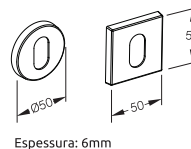

KIT ROLETE

Fechadura Residencial Trinco Rolete

Porta Pivotante

*Medidas em milímetros

! O kit pode acompanhar até 2 fechaduras auxiliares

CONTRA TESTA

ROSETA INOX

ROSETA ZAMAC

Abertura de todas as fechaduras do kit com **UMA ÚNICA CHAVE!**

ROSETAS
Broca 40 - Cilindro Monobloco 55/74/90mm
Atende a norma ABNT/NBR 14913

MAIOR RESISTÊNCIA / MAIOR DURABILIDADE
 . Rolete e Cilindro CROMADOS
 . Contra testa e Chapa-testa de AÇO INOX
 . Chave, Rolete, Pino e Contra-pino de LATÃO

* Roseta de AÇO CARBONO no acabamento AT

ESPESSURA MÁXIMA DA PORTA		
CILINDRO	ROSETA ZAMAC	ROSETA ESTAMPADA
55mm	35mm	35mm
74mm	55mm	55mm
90mm	70mm	70mm

- Antique
- Pintado Branco
- Cromado
- Preto Fosco
- Cromo Acetinado
- Rosé
- Latonado Oxidado