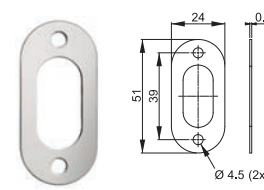

## Fechadura Residencial Trinco Rolete

Porta Pivotante

\*Medidas em milímetros

**REGULAGEM DO ROLETE**

529R51KIT

**!** O kit pode acompanhar até 2 fechaduras auxiliares

4129

**CONTRA TESTA**

**ESPELHOS OBLONGOS**
**ESPELHO DESIGN**

529R51KIT3CR-ED

**ESPELHO PLANO**

529R51KIT3CR

**!** ATENDE TUBO/METALON DE FERRO OU PERFIL DE ALUMÍNIO 50 X 30  
 Também atende perfis búzios com os cilindros 3F de 74mm ou 90mm

**!** Abertura de todas as fechaduras do kit com **UMA ÚNICA CHAVE!**

**CONTRA TESTA**

**ESPELHO OBLONGO Broca 28 - Cilindro Monobloco 50/74/90mm**

EXTERNA Atende a norma ABNT/NBR 14913

**MAIOR RESISTÊNCIA / MAIOR DURABILIDADE**

- Rolete e Cilindro CROMADOS
- Contra testa e Chapa-testa de AÇO INOX
- Chave, Rolete, Pino e Contra-pino de LATÃO
- Espelho Oblongo de AÇO INOX

- Cromado
- Cromo Acetinado
- Pintado Branco
- Pintado Preto