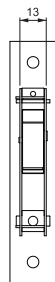

## Fechadura Residencial Trinco Rolete

Porta Pivotante

\*Medidas em milímetros

**REGULAGEM DO ROLETE**

529R51KIT

**!** O kit pode acompanhar até 2 fechaduras auxiliares

4129

**CONTRA TESTA**

**ESPELHOS OBLONGOS**
**ESPELHO DESIGN**

529R51KIT3CR-ED

**ESPELHO PLANO**

529R51KIT3CR

**!** ATENDE TUBO/METALON DE FERRO OU PERFIL DE ALUMÍNIO 50 X 30  
 Também atende perfis búzios com os cilindros 3F de 74mm ou 90mm

**!** Abertura de todas as fechaduras do kit com **UMA ÚNICA CHAVE!**

**CONTRA TESTA**

**ESPELHO OBLONGO Broca 28 - Cilindro Monobloco 50/74/90mm**

EXTERNA Atende a norma ABNT/NBR 14913

**MAIOR RESISTÊNCIA / MAIOR DURABILIDADE**

**ESPESSURA MÁXIMA DA PORTA**

CILINDRO	ESPELHO OBLONGO PLANO	ESPELHO OBLONGO DESIGN
50mm	40mm	30mm
74mm	65mm	55mm
90mm	80mm	70mm