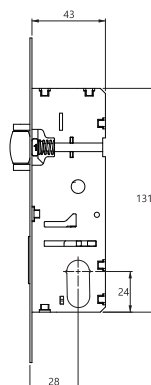

## Fechadura Residencial Trinco Rolete

Porta Pivotante

\*Medidas em milímetros

**REGULAGEM DO ROLETE**

529R51KIT

**!** O kit pode acompanhar até 2 fechaduras auxiliares

4129

**CONTRA TESTA**

**ESPELHOS OBLONGOS**
**ESPELHO DESIGN**

529R51KIT3CR-ED

**ESPELHO PLANO**

529R51KIT3CR

**!** ATENDE TUBO/METALON DE FERRO OU PERFIL DE ALUMÍNIO 50 X 30  
 Também atende perfis búzios com os cilindros 3F de 74mm ou 90mm

**!** Abertura de todas as fechaduras do kit com **UMA ÚNICA CHAVE!**

**CONTRA TESTA**

**ESPELHO OBLONGO Broca 28 - Cilindro Monobloco 50/74/90mm**

EXTERNA Atende a norma ABNT/NBR 14913

**MAIOR RESISTÊNCIA / MAIOR DURABILIDADE**

**ESPESSURA MÁXIMA DA PORTA**

CILINDRO	ESPELHO OBLONGO PLANO	ESPELHO OBLONGO DESIGN
50mm	40mm	30mm
74mm	65mm	55mm
90mm	80mm	70mm