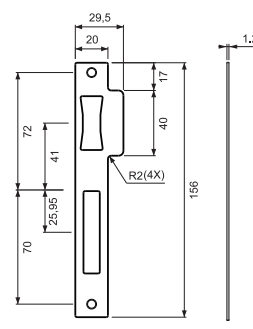

## Fechadura Residencial Trinco Rolete

Porta Pivotante

\*Medidas em milímetros

**REGULAGEM DO ROLETE**

529R51KIT

**!** O kit pode acompanhar até 2 fechaduras auxiliares

4129

**CONTRA TESTA**

**ESPELHOS OBLONGOS**
**ESPELHO DESIGN**

529R51KIT3CR-ED

**ESPELHO PLANO**

529R51KIT3CR

**!** ATENDE TUBO/METALON DE FERRO OU PERFIL DE ALUMÍNIO 50 X 30  
 Também atende perfis búzios com os cilindros 3F de 74mm ou 90mm

**!** Abertura de todas as fechaduras do kit com **UMA ÚNICA CHAVE!**

**CONTRA TESTA**

**ESPELHO OBLONGO Broca 28 - Cilindro Monobloco 50/74/90mm**

EXTERNA Atende a norma ABNT/NBR 14913

**MAIOR RESISTÊNCIA / MAIOR DURABILIDADE**

**ESPESSURA MÁXIMA DA PORTA**

CILINDRO	ESPELHO OBLONGO PLANO	ESPELHO OBLONGO DESIGN
50mm	40mm	30mm
74mm	65mm	55mm
90mm	80mm	70mm