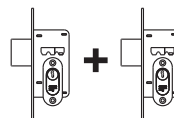

## Fechadura Residencial Trinco Rolete

Porta Pivotante

\*Medidas em milímetros

**REGULAGEM DO ROLETE**

529R51KIT

**!** O kit pode acompanhar até 2 fechaduras auxiliares

4129

**CONTRA TESTA**

**!** Abertura de todas as fechaduras do kit com **UMA ÚNICA CHAVE!**

**CONTRA TESTA**

**ESPELHO OBLONGO Broca 28 - Cilindro Monobloco 50/74/90mm**

EXTERNA Atende a norma ABNT/NBR 14913

**MAIOR RESISTÊNCIA / MAIOR DURABILIDADE**