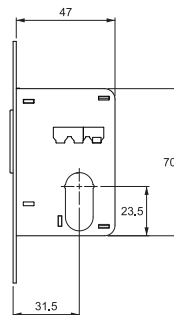

## Fechadura Residencial Trinco Rolete

Porta Pivotante

\*Medidas em milímetros

**REGULAGEM DO ROLETE**

529R51KIT

**!** O kit pode acompanhar até 2 fechaduras auxiliares

4129

**CONTRA TESTA**

**ESPELHOS OBLONGOS**
**ESPELHO DESIGN**

529R51KIT3CR-ED

**ESPELHO PLANO**

529R51KIT3CR

**!** ATENDE TUBO/METALON DE FERRO OU PERFIL DE ALUMÍNIO 50 X 30  
 Também atende perfis búzios com os cilindros 3F de 74mm ou 90mm

**!** Abertura de todas as fechaduras do kit com **UMA ÚNICA CHAVE!**

**CONTRA TESTA**

**ESPELHO OBLONGO Broca 28 - Cilindro Monobloco 50/74/90mm**

EXTERNA Atende a norma ABNT/NBR 14913

**MAIOR RESISTÊNCIA / MAIOR DURABILIDADE**

**ESPESSURA MÁXIMA DA PORTA**

CILINDRO	ESPELHO OBLONGO PLANO	ESPELHO OBLONGO DESIGN
50mm	40mm	30mm
74mm	65mm	55mm
90mm	80mm	70mm