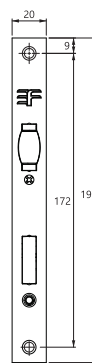

## Fechadura Residencial Trinco Rolete

Porta Pivotante

\*Medidas em milímetros

**REGULAGEM DO ROLETE**

529R51KIT

**!** O kit pode acompanhar até 2 fechaduras auxiliares

4129

**CONTRA TESTA**

**ESPELHOS OBLONGOS**
**ESPELHO DESIGN**

529R51KIT3CR-ED

**ESPELHO PLANO**

529R51KIT3CR

**!** ATENDE TUBO/METALON DE FERRO OU PERFIL DE ALUMÍNIO 50 X 30  
 Também atende perfis búzios com os cilindros 3F de 74mm ou 90mm

**!** Abertura de todas as fechaduras do kit com **UMA ÚNICA CHAVE!**

**CONTRA TESTA**

**ESPELHO OBLONGO Broca 28 - Cilindro Monobloco 50/74/90mm**

EXTERNA Atende a norma ABNT/NBR 14913

**MAIOR RESISTÊNCIA / MAIOR DURABILIDADE**

**ESPESSURA MÁXIMA DA PORTA**

CILINDRO	ESPELHO OBLONGO PLANO	ESPELHO OBLONGO DESIGN
50mm	40mm	30mm
74mm	65mm	55mm
90mm	80mm	70mm