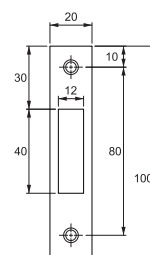

## Fechadura Residencial Trinco Rolete

Porta Pivotante

\*Medidas em milímetros

**REGULAGEM DO ROLETE**

529R51KIT

**!** O kit pode acompanhar até 2 fechaduras auxiliares

4129

**CONTRA TESTA**

**ESPELHOS OBLONGOS**
**ESPELHO DESIGN**

529R51KIT3CR-ED

**ESPELHO PLANO**

529R51KIT3CR

**!** ATENDE TUBO/METALON DE FERRO OU PERFIL DE ALUMÍNIO 50 X 30  
 Também atende perfis búzios com os cilindros 3F de 74mm ou 90mm

**!** Abertura de todas as fechaduras do kit com **UMA ÚNICA CHAVE!**

**CONTRA TESTA**

**ESPELHO OBLONGO Broca 28 - Cilindro Monobloco 50/74/90mm**

EXTERNA Atende a norma ABNT/NBR 14913

**MAIOR RESISTÊNCIA / MAIOR DURABILIDADE**

**ESPESSURA MÁXIMA DA PORTA**

CILINDRO	ESPELHO OBLONGO PLANO	ESPELHO OBLONGO DESIGN
50mm	40mm	30mm
74mm	65mm	55mm
90mm	80mm	70mm