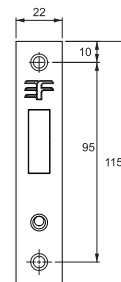

## Fechadura Residencial Trinco Rolete

Porta Pivotante

\*Medidas em milímetros

**REGULAGEM DO ROLETE**

529R51KIT

**!** O kit pode acompanhar até 2 fechaduras auxiliares

4129

**CONTRA TESTA**

**ESPELHOS OBLONGOS**
**ESPELHO DESIGN**

529R51KIT3CR-ED

**ESPELHO PLANO**

529R51KIT3CR

**!** ATENDE TUBO/METALON DE FERRO OU PERFIL DE ALUMÍNIO 50 X 30  
 Também atende perfis búzios com os cilindros 3F de 74mm ou 90mm

**!** Abertura de todas as fechaduras do kit com **UMA ÚNICA CHAVE!**

**CONTRA TESTA**

**ESPELHO OBLONGO Broca 28 - Cilindro Monobloco 50/74/90mm**

EXTERNA Atende a norma ABNT/NBR 14913

**MAIOR RESISTÊNCIA / MAIOR DURABILIDADE**

**ESPESSURA MÁXIMA DA PORTA**

CILINDRO	ESPELHO OBLONGO PLANO	ESPELHO OBLONGO DESIGN
50mm	40mm	30mm
74mm	65mm	55mm
90mm	80mm	70mm