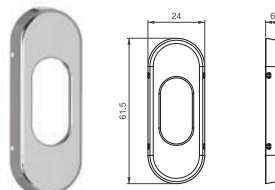

## Fechadura Residencial Trinco Rolete

Porta Pivotante

\*Medidas em milímetros

**REGULAGEM DO ROLETE**

529R51KIT

**!** O kit pode acompanhar até 2 fechaduras auxiliares

4129

**CONTRA TESTA**

**ESPELHOS OBLONGOS**
**ESPELHO DESIGN**

529R51KIT3CR-ED

**ESPELHO PLANO**

529R51KIT3CR

**!** ATENDE TUBO/METALON DE FERRO OU PERFIL DE ALUMÍNIO 50 X 30  
 Também atende perfis búzios com os cilindros 3F de 74mm ou 90mm

**!** Abertura de todas as fechaduras do kit com **UMA ÚNICA CHAVE!**

**CONTRA TESTA**

**ESPELHO OBLONGO Broca 28 - Cilindro Monobloco 50/74/90mm**

EXTERNA Atende a norma ABNT/NBR 14913

**MAIOR RESISTÊNCIA / MAIOR DURABILIDADE**

**ESPESSURA MÁXIMA DA PORTA**

CILINDRO	ESPELHO OBLONGO PLANO	ESPELHO OBLONGO DESIGN
50mm	40mm	30mm
74mm	65mm	55mm
90mm	80mm	70mm