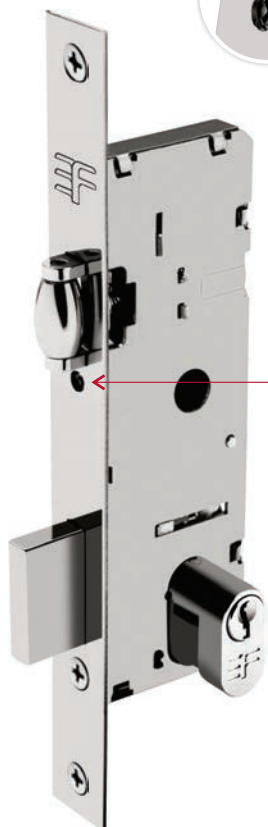

## Fechadura Residencial Trinco Rolete

Porta Pivotante

\*Medidas em milímetros

**REGULAGEM DO ROLETE**

529R51KIT

**!** O kit pode acompanhar até 2 fechaduras auxiliares

4129

**CONTRA TESTA**

**ESPELHOS OBLONGOS**
**ESPELHO DESIGN**

529R51KIT3CR-ED

**ESPELHO PLANO**

529R51KIT3CR

**!** ATENDE TUBO/METALON DE FERRO OU PERFIL DE ALUMÍNIO 50 X 30  
 Também atende perfis búzios com os cilindros 3F de 74mm ou 90mm

**!** Abertura de todas as fechaduras do kit com **UMA ÚNICA CHAVE!**

**CONTRA TESTA**

**ESPELHO OBLONGO Broca 28 - Cilindro Monobloco 50/74/90mm**

EXTERNA Atende a norma ABNT/NBR 14913

**MAIOR RESISTÊNCIA / MAIOR DURABILIDADE**

- Rolete e Cilindro CROMADOS
- Contra testa e Chapa-testa de AÇO INOX
- Chave, Rolete, Pino e Contra-pino de LATÃO
- Espelho Oblongo de AÇO INOX

- Cromado
- Cromo Acetinado
- Pintado Branco
- Pintado Preto