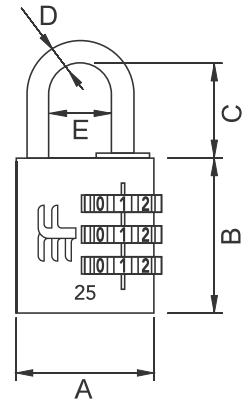

# CADEADOS COM SEGREDO

FURO PARA IDENTIFICAÇÃO DA MALA

CADEADO PARA MALA

CADEADO 25MM

CADEADO 40MM

## EMBALAGENS

! Vendidos somente em cartela

CADEADO PARA MALA

CADEADO 25MM

CADEADO 40MM

### MAIOR RESISTÊNCIA / MAIOR DURABILIDADE

- . Corpo do Cadeado em ZAMAC
- . Haste do Cadeado em AÇO

### FÁCIL MANUSEIO

- . Novo mecanismo de troca de segredo

DIMENSÕES (mm)

CÓD.	A	B	C	D	E	F
Mala	27	33,5	18	4	11,5	12
25	25	28	18	4	11,5	12
40	40	40	26	6,4	21	16

- Rosé **NOVO**
- Latonado Oxidado
- Preto Fosco **NOVO**
- Pintado Branco