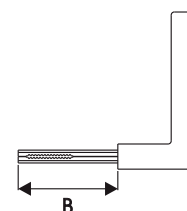

- . Espelho de ZAMAC
- . Chave, Pino e Contra-pino de LATÃO

* Atende porta com espessura até 35mm

REFERÊNCIA

715E - externa

715I - interna

715B - banheiro

715T - tetra

MAÇANETAS UTILIZADAS

115 (alavanca)

225 (bola)

CILINDRO	MEDIDA B
Cilindro 06/55	70mm

Latão Oxidado

ROSETA

725E115

725E225

Broca 40 - Cilindro Monobloco 55mm

Atende a norma ABNT/NBR 14913

MAIOR RESISTÊNCIA / MAIOR DURABILIDADE

- . Roseta de ZAMAC
- . Chave, Pino e Contra-pino de LATÃO

* Atende porta com espessura até 35mm

REFERÊNCIA

725E - externa

725I - interna

725B - banheiro

MAÇANETAS UTILIZADAS

115 (alavanca)

225 (bola)

CILINDRO	MEDIDA B
Cilindro 55	70mm

Latão Oxidado