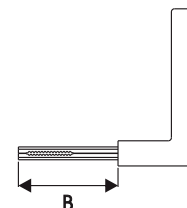

- . Espelho de ZAMAC
- . Chave, Pino e Contra-pino de LATÃO

* Atende porta com espessura até 35mm

REFERÊNCIA

715E - externa

715I - interna

715B - banheiro

715T - tetra

MAÇANETAS UTILIZADAS

115 (alavanca)

225 (bola)

CILINDRO	MEDIDA B
Cilindro 06/55	70mm

Latão Oxidado

ROSETA

725E115

725E225

Broca 40 - Cilindro Monobloco 55mm

Atende a norma ABNT/NBR 14913

MAIOR RESISTÊNCIA / MAIOR DURABILIDADE

- . Roseta de ZAMAC
- . Chave, Pino e Contra-pino de LATÃO

* Atende porta com espessura até 35mm

REFERÊNCIA

725E - externa

725I - interna

725B - banheiro

MAÇANETAS UTILIZADAS

115 (alavanca)

225 (bola)

CILINDRO	MEDIDA B
Cilindro 55	70mm

Latão Oxidado