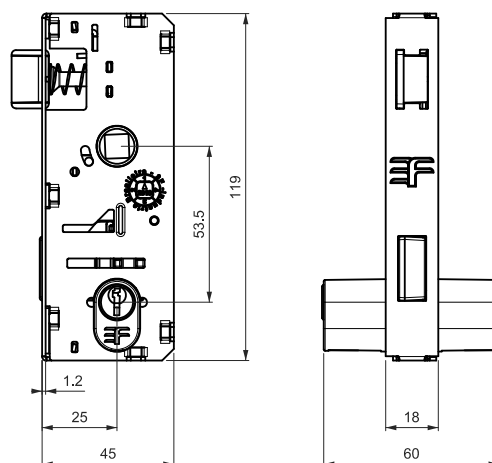

FECHADURA COM MAÇANETA PARA PORTA DE VIDRO TEMPERADO

3080

3090

Broca 21/25 - Cilindro 60mm
Recorte Santa Marina

MAIOR RESISTÊNCIA / MAIOR DURABILIDADE

- . Testa de AÇO INOX
- . Pino, Contra-pino de LATÃO

! 3F 3080/3090:
para instalação 1520TA

REFERÊNCIA	DESCRIÇÃO	MAÇANETAS
3080	Broca 21mm Cilindro Oval Bi-partido 60mm	110/114/116/119/124 (Alavanca) 331/334 (Taco de golfe)
3090	Broca 25mm Cilindro Oval Bi-partido 60mm	

- Cromado
- Pintado Preto
- Pintado Branco