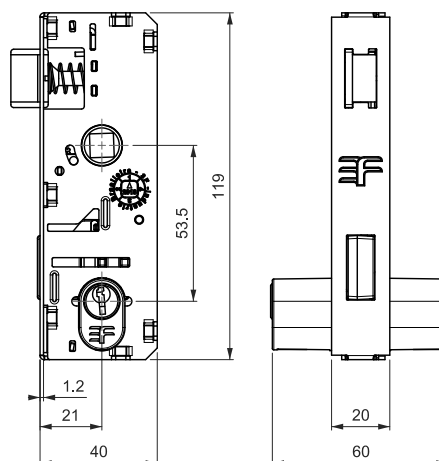

FECHADURA COM MAÇANETA PARA PORTA DE VIDRO TEMPERADO

3080

3090

Broca 21/25 - Cilindro 60mm
Recorte Santa Marina

MAIOR RESISTÊNCIA / MAIOR DURABILIDADE

- . Testa de AÇO INOX
- . Pino, Contra-pino de LATÃO

! 3F 3080/3090:
para instalação 1520TA

REFERÊNCIA	DESCRIÇÃO	MAÇANETAS
3080	Broca 21mm Cilindro Oval Bi-partido 60mm	110/114/116/119/124 (Alavanca) 331/334 (Taco de golfe)
3090	Broca 25mm Cilindro Oval Bi-partido 60mm	

- Cromado
- Pintado Preto
- Pintado Branco