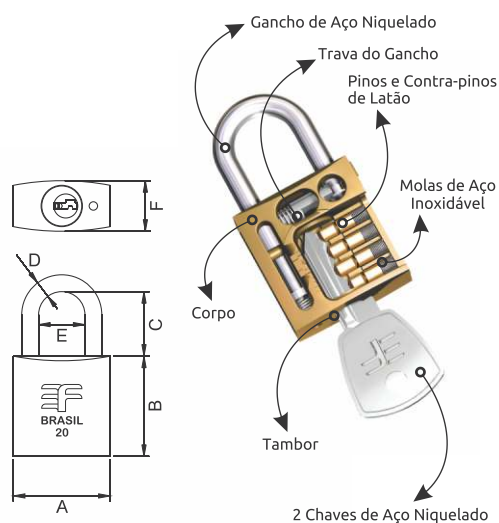

CADEADOS COM CHAVE

CADEADO PARA MALA

20MM

25MM

25MM - HASTE MÉDIA

30MM

30MM - HASTE MÉDIA

30MM - HASTE LONGA

35MM

35MM - HASTE LONGA

45MM

EMBALAGENS

- ! Cadeados com Haste Longa são vendidos somente em cartelas individuais
- Cadeados com Haste Média são vendidos somente em caixas individuais
- Demais modelos são vendidos em cartelas ou caixas individuais

MAIOR RESISTÊNCIA / MAIOR DURABILIDADE

- Corpo do Cadeado em ZAMAC
- Haste do Cadeado em AÇO
- Pino, Contra-pino de LATÃO

DIMENSÕES (mm)

CÓD.	A	B	C	D	E	F
Mala	19	17	13	3	9	8,5
20	23	24	15	4	11	12
25	28	28	19	5	13	14,5
25HM	28	28	28	5	13	14,5
30	32	31	22	5,5	15	14,5
30HM	32	31	40	5,5	15	14,5
30HL	32	31	70	5,5	15	14,5
35	35	35	25	6,4	17	16
35HL	35	35	70	6,4	17	16
45	45	45	34	8	22,5	16

35MM

35MM - HASTE LONGA

45MM

MAIOR RESISTÊNCIA / MAIOR DURABILIDADE

- . Corpo do Cadeado em ZAMAC
- . Haste do Cadeado em AÇO
- . Pino, Contra-pino de LATÃO

EMBALAGENS

- ! Cadeados com Haste Longa são vendidos somente em cartelas individuais
- Cadeados com Haste Média são vendidos somente em caixas individuais
- Demais modelos são vendidos em cartelas ou caixas individuais