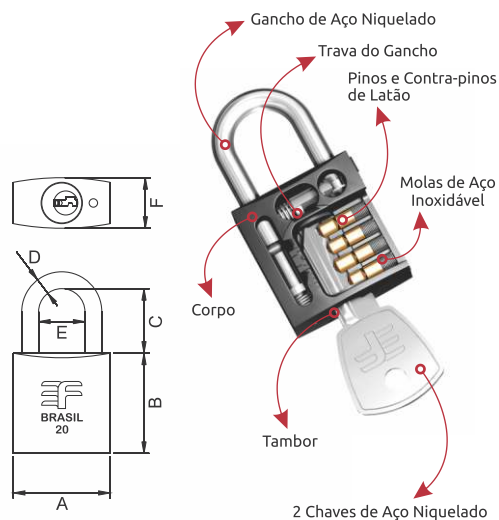

MAIOR RESISTÊNCIA / MAIOR DURABILIDADE

- Corpo do Cadeado em ZAMAC
- Haste do Cadeado em AÇO
- Pino, Contra-pino de LATÃO

DIMENSÕES (mm)

CÓD.	A	B	C	D	E	F
Mala	19	17	13	3	9	8,5
20	23	24	15	4	11	12
25	28	28	19	5	13	14,5
25HM	28	28	28	5	13	14,5
30	32	31	22	5,5	15	14,5
30HM	32	31	40	5,5	15	14,5
30HL	32	31	70	5,5	15	14,5
35	35	35	25	6,4	17	16
35HL	35	35	70	6,4	17	16
45	45	45	34	8	22,5	16

Latão Oxidado

CADEADOS COM CHAVE

20MM

25MM

25MM - HASTE MÉDIA

30MM

30MM - HASTE MÉDIA

30MM - HASTE LONGA

35MM

35MM - HASTE LONGA

45MM

MAIOR RESISTÊNCIA / MAIOR DURABILIDADE

- . Corpo do Cadeado em ZAMAC
- . Haste do Cadeado em AÇO
- . Pino, Contra-pino de LATÃO

EMBALAGENS

- ! Cadeados com Haste Longa são vendidos somente em cartelas individuais
- Cadeados com Haste Média são vendidos somente em caixas individuais
- Demais modelos são vendidos em cartelas ou caixas individuais