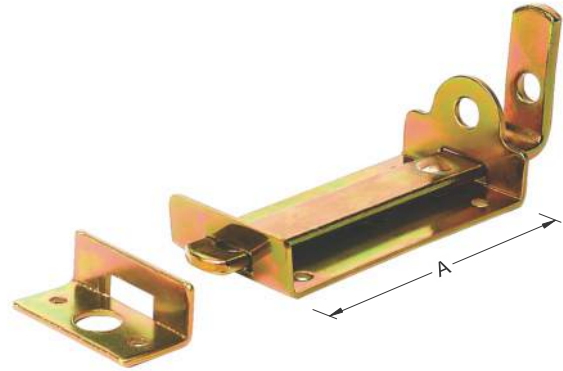

## FERROLHO FIO REDONDO - LEVE

Zincado Branco

REFERÊNCIA	DESCRIÇÃO
232	A = 2" - 51mm
233	A = 3" - 76mm
234	A = 4" - 102mm
235	A = 5" - 127mm

## FECHO PARA PORTÃO

Zincado Amarelo

REFERÊNCIA	DESCRIÇÃO
202	A = 2" / 51mm
203	A = 3" / 76mm
204	A = 4" / 102mm
205	A = 5" / 127mm
206	A = 6" / 152mm

## TARJETA FIO REDONDO

Zincado Branco

REFERÊNCIA	DESCRIÇÃO
221	A = 1 1/2" - 38mm
222	A = 2" - 51mm
223	A = 2 1/2" - 63mm
224	A = 3" - 76mm

## CABIDES

541 / 542

543

REF.	DESCRIÇÃO	ACAB.
541	Gancho Pequeno (30mm)	NB
542	Gancho Grande (45mm)	NB
543	Gancho Duplo (50mm x 70mm)	CR