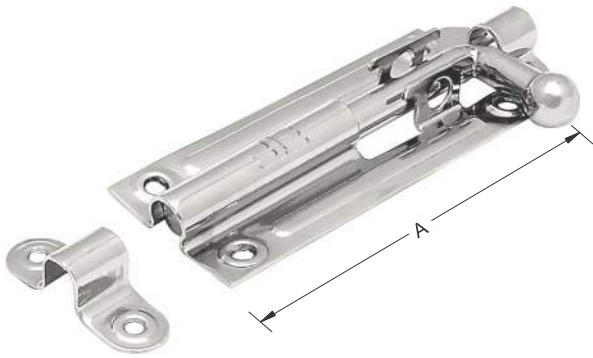

## FERROLHO FIO REDONDO - LEVE

Zincado Branco

REFERÊNCIA	DESCRIÇÃO
232	A = 2" - 51mm
233	A = 3" - 76mm
234	A = 4" - 102mm
235	A = 5" - 127mm

## FECHO PARA PORTÃO

Zincado Amarelo

REFERÊNCIA	DESCRIÇÃO
202	A = 2" / 51mm
203	A = 3" / 76mm
204	A = 4" / 102mm
205	A = 5" / 127mm
206	A = 6" / 152mm

## TARJETA FIO REDONDO

Zincado Branco

REFERÊNCIA	DESCRIÇÃO
221	A = 1 1/2" - 38mm
222	A = 2" - 51mm
223	A = 2 1/2" - 63mm
224	A = 3" - 76mm

## PUXADOR

Cromado

REFERÊNCIA	DESCRIÇÃO
391	Zamac 3" - 76mm
392	Zamac 4" - 102mm
393	Zamac 5" - 127mm