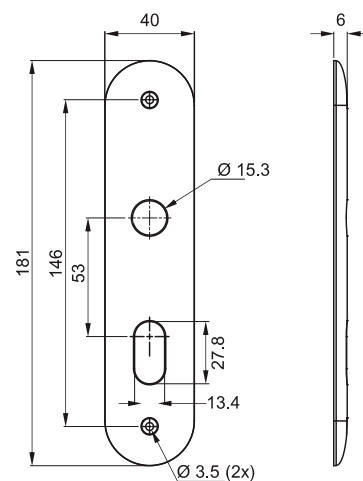

711E118

711E119

Broca 40 - Cilindro Monobloco 55mm
Atende a norma ABNT/NBR 14913

- Antique / Oxidado
- Cromado / INOX
- Cromo Acetinado
- Latonado Oxidado

MAIOR RESISTÊNCIA / MAIOR DURABILIDADE

- . Espelho de AÇO INOX
- . Chave, Pino e Contra-pino de LATÃO

CILINDRO	MEDIDA B
Cilindro 06/55	65mm
Medida máxima da cremalheira	

LINHA SELF

ESPELHO STILLUS 40

Fechadura Residencial
 Porta de Bater

711E122

711E220

711E223

711E331

711E334

Broca 40 - Cilindro Monobloco 55mm
 Atende a norma ABNT/NBR 14913

- Antique / Oxidado
- Cromado / INOX
- Cromo Acetinado
- Latonado Oxidado

MAIOR RESISTÊNCIA / MAIOR DURABILIDADE

- . Espelho de AÇO INOX
- . Chave, Pino e Contra-pino de LATÃO

CILINDRO	MEDIDA B
Cilindro 06/55	65mm
Medida máxima da cremalheira	