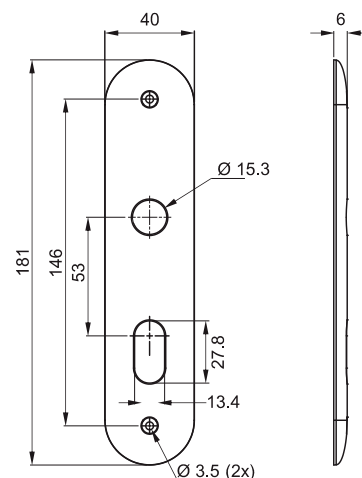

711E118

711E119

Broca 40 - Cilindro Monobloco 55mm
Atende a norma ABNT/NBR 14913

- Antique / Oxidado
- Cromado / INOX
- Cromo Acetinado
- Latonado Oxidado

MAIOR RESISTÊNCIA / MAIOR DURABILIDADE

- . Espelho de AÇO INOX
- . Chave, Pino e Contra-pino de LATÃO

CILINDRO	MEDIDA B
Cilindro 06/55	65mm
Medida máxima da cremalheira	

LINHA SELF

ESPELHO STILLUS 40

Fechadura Residencial
 Porta de Bater

711E122

711E220

711E223

711E331

711E334

Broca 40 - Cilindro Monobloco 55mm
 Atende a norma ABNT/NBR 14913

- Antique / Oxidado
- Cromado / INOX
- Cromo Acetinado
- Latonado Oxidado

MAIOR RESISTÊNCIA / MAIOR DURABILIDADE

- . Espelho de AÇO INOX
- . Chave, Pino e Contra-pino de LATÃO

CILINDRO	MEDIDA B
Cilindro 06/55	65mm
Medida máxima da cremalheira	