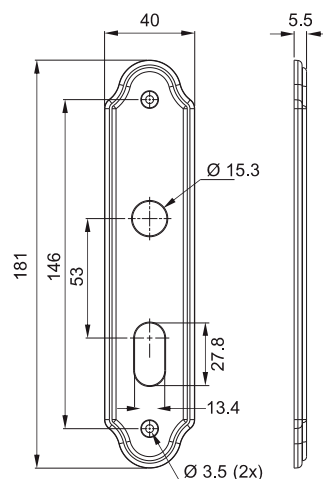

714E119

**Broca 40 - Cilindro Monobloco 55mm**  
Atende a norma ABNT/NBR 14913

- Antique / Oxidado
- Cromado / INOX
- Cromo Acetinado
- Latonado Oxidado

**MAIOR RESISTÊNCIA / MAIOR DURABILIDADE**

- . Espelho de AÇO INOX
- . Chave, Pino e Contra-pino de LATÃO

**REFERÊNCIA MAÇANETAS UTILIZADAS**

714E - externa	113 / 114 / 116 / 117 / 118 / 119 / 122 (alavanca)
714I - interna	220 / 223 (bola)
714B - banheiro	331 / 334 (taco de golfe)
714T - tetra	

CILINDRO	MEDIDA B
Cilindro 06/55	65mm
Medida máxima da cremalheira	

**Broca 40 - Cilindro Monobloco 55mm**  
Atende a norma ABNT/NBR 14913

- Antique / Oxidado
- Cromado / INOX
- Cromo Acetinado
- Latonado Oxidado

**MAIOR RESISTÊNCIA / MAIOR DURABILIDADE**

- . Espelho de AÇO INOX
- . Chave, Pino e Contra-pino de LATÃO

CILINDRO	MEDIDA B
Cilindro 06/55	65mm
Medida máxima da cremalheira	