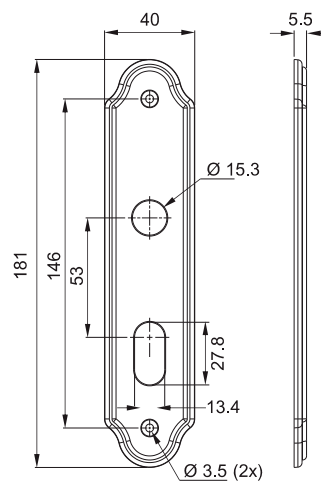

**REFERÊNCIA MAÇANETAS UTILIZADAS**

714E - externa	113 / 114 / 116 / 117 / 118 / 119 / 122 (alavanca)
714I - interna	220 / 223 (bola)
714B - banheiro	331 / 334 (taco de golfe)
714T - tetra	

CILINDRO	MEDIDA B
Cilindro 06/55	65mm
Medida máxima da cremalheira	

**Broca 40 - Cilindro Monobloco 55mm**  
Atende a norma ABNT/NBR 14913

- Antique / Oxidado
- Cromado / INOX
- Cromo Acetinado
- Latonado Oxidado

**MAIOR RESISTÊNCIA / MAIOR DURABILIDADE**

- . Espelho de AÇO INOX
- . Chave, Pino e Contra-pino de LATÃO

\* Espelho de AÇO CARBONO nos acabamentos AT/OX  
\* Atende porta com espessura até 40mm

**REFERÊNCIA MAÇANETAS UTILIZADAS**

714E - externa	113 / 114 / 116 / 117 / 118 / 119 / 122 (alavanca)
714I - interna	220 / 223 (bola)
714B - banheiro	331 / 334 (taco de golfe)
714T - tetra	

CILINDRO	MEDIDA B
Cilindro 06/55	65mm
Medida máxima da cremalheira	