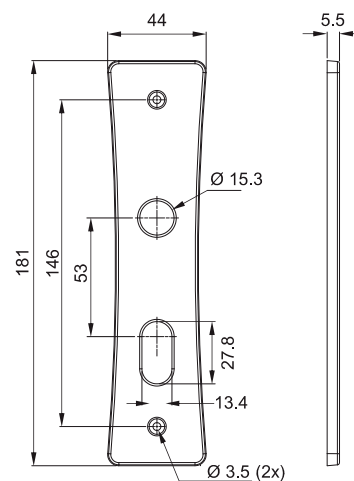

712E119

**Broca 40 - Cilindro Monobloco 55mm**  
Atende a norma ABNT/NBR 14913

- Antique / Oxidado
- Cromado / INOX
- Cromo Acetinado
- Latonado Oxidado

**MAIOR RESISTÊNCIA / MAIOR DURABILIDADE**

- . Espelho de AÇO INOX
- . Chave, Pino e Contra-pino de LATÃO

\* Espelho de AÇO CARBONO nos acabamentos AT/OX  
\* Atende porta com espessura até 40mm

**REFERÊNCIA MAÇANETAS UTILIZADAS**

712E - externa	113 / 114 / 116 / 117 / 118 / 119 / 122 (alavanca)
712I - interna	220 / 223 (bola)
712B - banheiro	331 / 334 (taco de golfe)
712T - tetra	

CILINDRO	MEDIDA B
Cilindro 06/55	65mm
Medida máxima da cremalheira	