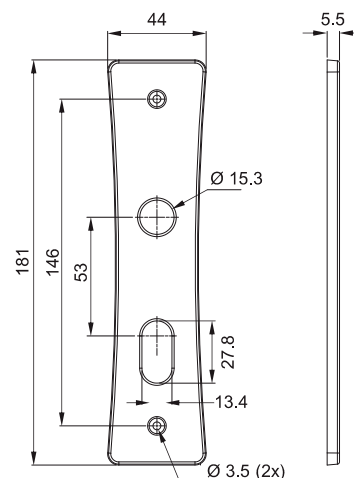

CILINDRO	MEDIDA B
Cilindro 06/55	65mm
Medida máxima da cremalheira	

**Broca 40 - Cilindro Monobloco 55mm**  
 Atende a norma ABNT/NBR 14913

- Antique / Oxidado
- Cromado / INOX
- Cromo Acetinado
- Latonado Oxidado

**MAIOR RESISTÊNCIA / MAIOR DURABILIDADE**

- . Espelho de AÇO INOX
- . Chave, Pino e Contra-pino de LATÃO

\* Espelho de AÇO CARBONO nos acabamentos AT/OX  
 \* Atende porta com espessura até 40mm

**REFERÊNCIA MAÇANETAS UTILIZADAS**

712E - externa	113 / 114 / 116 / 117 / 118 / 119 / 122 (alavanca)
712I - interna	220 / 223 (bola)
712B - banheiro	331 / 334 (taco de golfe)
712T - tetra	