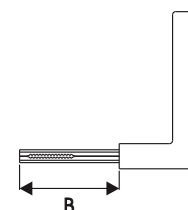

CILINDRO	MEDIDA B
Cilindro 06/55	65mm
Medida máxima da cremalheira	

**Broca 40 - Cilindro Monobloco 55mm**  
 Atende a norma ABNT/NBR 14913

- Antique / Oxidado
- Cromado / INOX
- Cromo Acetinado
- Latonado Oxidado

**MAIOR RESISTÊNCIA / MAIOR DURABILIDADE**

- . Espelho de AÇO INOX
- . Chave, Pino e Contra-pino de LATÃO