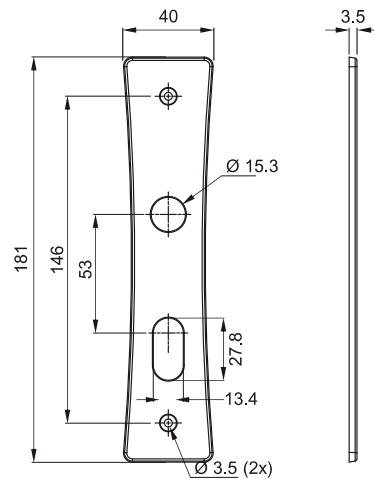

# LINHA SELF

ESPELHO BELLA 36

Fechadura Residencial  
Porta de Bater

732E110

732E112

732E114

732E123

**Broca 40 - Cilindro Monobloco 50mm**  
Atende a norma ABNT/NBR 14913

**MAIOR RESISTÊNCIA / MAIOR DURABILIDADE**

- Espelho de AÇO INOX
- Pino e Contra-pino de LATÃO

\* Espelho de AÇO CARBONO nos acabamentos AT/OX  
\* Atende porta com espessura até 35mm

- Cromado / INOX
- Antique / Oxidado
- Pintado Preto

**REFERÊNCIA**

- 732E - externa
- 732I - interna
- 732B - banheiro

**MAÇANETAS UTILIZADAS**

- 110 / 112 / 114 / 123 / 124 (alavanca)
- 220 / 223 (bola)
- 330 (taco de golfe)

CILINDRO	MEDIDA B
Cilindro 50	65mm
Medida máxima da cremalheira	

CILINDRO	MEDIDA B
Cilindro 50	65mm
Medida máxima da cremalheira	