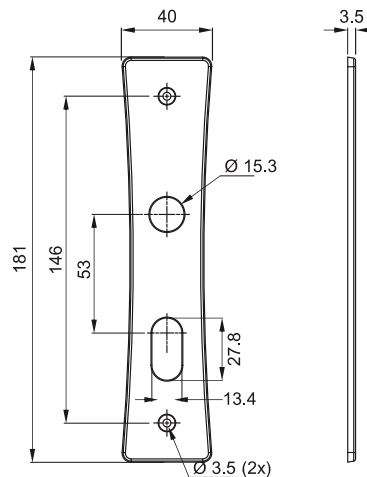

**REFERÊNCIA**

- 732E - externa
- 732I - interna
- 732B - banheiro

**MAÇANETAS UTILIZADAS**

- 110 / 112 / 114 / 123 / 124 (alavanca)
- 220 / 223 (bola)
- 330 (taco de golfe)

CILINDRO	MEDIDA B
Cilindro 50	65mm
Medida máxima da cremalheira	

# LINHA SELF

ESPELHO BELLA 36

Fechadura Residencial  
 Porta de Bater

732E124

732E220

732E223

732E330

**Broca 40 - Cilindro Monobloco 50mm**

Atende a norma ABNT/NBR 14913

**MAIOR RESISTÊNCIA / MAIOR DURABILIDADE**

- Espelho de AÇO INOX
- Pino e Contra-pino de LATÃO

\* Espelho de AÇO CARBONO nos acabamentos AT/OX  
 \* Atende porta com espessura até 35mm

CILINDRO	MEDIDA B
Cilindro 50	65mm
Medida máxima da cremalheira	