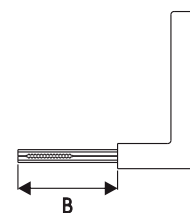

722E220

722E223

722E330

Espessura: 6mm

**Broca 40 - Cilindro Monobloco 50mm**

Atende a norma ABNT/NBR 14913

**MAIOR RESISTÊNCIA / MAIOR DURABILIDADE**

- Roseta de AÇO INOX
- Pino e Contra-pino de LATÃO

\* Roseta de AÇO CARBONO nos acabamentos AT/OX  
 \* Atende porta com espessura até 30mm

- Cromado / INOX
- Antique / Oxidado
- Pintado Preto

**REFERÊNCIA**

- 722E - externa
- 722I - interna
- 722B - banheiro

**MAÇANETAS UTILIZADAS**

- 110 / 112 / 114 / 123 / 124 (alavanca)
- 220 / 223 (bola)
- 330 (taco de golfe)

CILINDRO	MEDIDA B
Cilindro 50	65mm
Medida máxima da cremalheira	