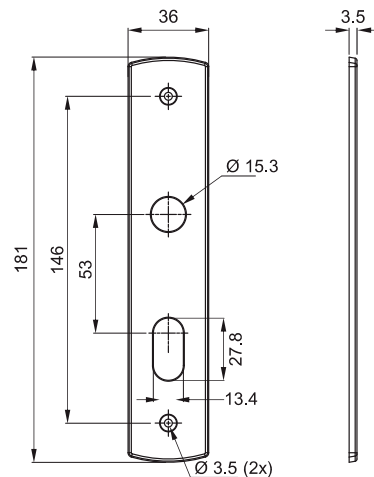

LINHA SELF

ESPELHO PLENNUS 36

Fechadura Residencial
 Porta de Bater

730E110

730E112

730E114

730E123

Broca 40 - Cilindro Monobloco 50mm
 Atende a norma ABNT/NBR 14913

MAIOR RESISTÊNCIA / MAIOR DURABILIDADE

- Espelho de AÇO INOX
- Pino e Contra-pino de LATÃO

* Espelho de AÇO CARBONO nos acabamentos AT/OX
 * Atende porta com espessura até 35mm

- Cromado / INOX
- Antique / Oxidado
- Pintado Preto

REFERÊNCIA

- 730E - externa
- 730I - interna
- 730B - banheiro

MAÇANETAS UTILIZADAS

- 110 / 112 / 114 / 123 / 124 (alavanca)
- 220 / 223 (bola)
- 330 (taco de golfe)

CILINDRO	MEDIDA B
Cilindro 50	65mm
Medida máxima da cremalheira	

CILINDRO	MEDIDA B
Cilindro 50	65mm
Medida máxima da cremalheira	