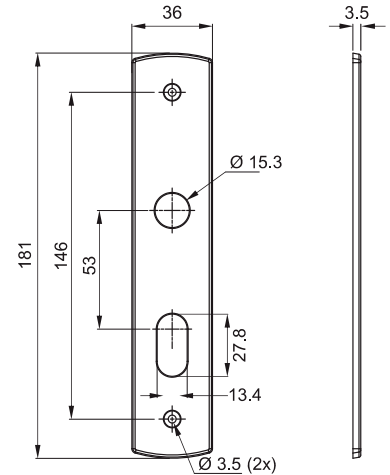

REFERÊNCIA

- 730E - externa
- 730I - interna
- 730B - banheiro

MAÇANETAS UTILIZADAS

- 110 / 112 / 114 / 123 / 124 (alavanca)
- 220 / 223 (bola)
- 330 (taco de golfe)

CILINDRO	MEDIDA B
Cilindro 50	65mm
Medida máxima da cremalheira	

LINHA SELF

ESPELHO PLENNUS 36

Fechadura Residencial
 Porta de Bater

730E124

730E220

730E223

730E330

Broca 40 - Cilindro Monobloco 50mm

Atende a norma ABNT/NBR 14913

MAIOR RESISTÊNCIA / MAIOR DURABILIDADE

- Espelho de AÇO INOX
- Pino e Contra-pino de LATÃO

* Espelho de AÇO CARBONO nos acabamentos AT/OX
 * Atende porta com espessura até 35mm

CILINDRO	MEDIDA B
Cilindro 50	65mm
Medida máxima da cremalheira	