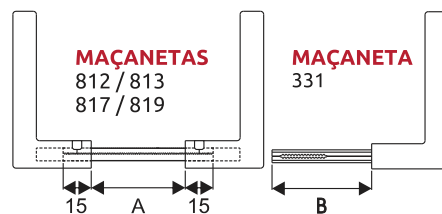

Broca 55 - Cilindro Monobloco 60/74/90mm

Atende a norma ABNT/NBR 14913

MAIOR RESISTÊNCIA / MAIOR DURABILIDADE

. Espelho de AÇO INOX

MELHOR ASPECTO VISUAL

. Espelho sem parafuso aparente
. Maçaneta alavanca: fixação por parafuso allen

* Espelho de AÇO CARBONO nos acabamentos AT/OX

REFERÊNCIA

813E - externa	813B - banheiro
813I - interna	813T - tetra

MAÇANETAS UTILIZADAS

812 / 813 / 817 / 819 (alavanca)
331 (taco de golfe) - Fixação por pino

CILINDRO	MEDIDA A	MEDIDA B
Cilindro 06/60	60mm	65mm
Cilindro 74	80mm	90mm
Cilindro 90	90mm	100mm

Medidas máximas das cremalheiras

CILINDRO	ESPESSURA MÁXIMA DA PORTA
06	40mm
60mm	35mm
74mm	55mm
90mm	70mm