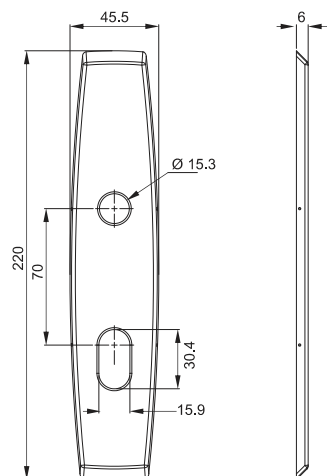

LINHA DESIGN

ESPELHO GRAZIA

Fechadura Residencial
Porta de Bater

813E812

813E813

813E817

813E819

813E331

Broca 55 - Cilindro Monobloco 60/74/90mm

Atende a norma ABNT/NBR 14913

MAIOR RESISTÊNCIA / MAIOR DURABILIDADE

. Espelho de AÇO INOX

MELHOR ASPECTO VISUAL

. Espelho sem parafuso aparente
. Maçaneta alavanca: fixação por parafuso allen

* Espelho de AÇO CARBONO nos acabamentos AT/OX

REFERÊNCIA

813E - externa	813B - banheiro
813I - interna	813T - tetra

MAÇANETAS UTILIZADAS

812 / 813 / 817 / 819 (alavanca)
331 (taco de golfe) - Fixação por pino

CILINDRO	MEDIDA A	MEDIDA B
Cilindro 06/60	60mm	65mm
Cilindro 74	80mm	90mm
Cilindro 90	90mm	100mm

Medidas máximas das cremalheiras

CILINDRO	ESPESSURA MÁXIMA DA PORTA
06	40mm
60mm	35mm
74mm	55mm
90mm	70mm