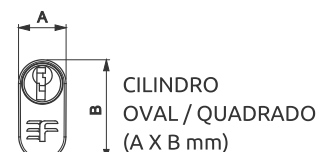

# CILINDROS DE REPOSIÇÃO

**MAIOR RESISTÊNCIA /  
MAIOR DURABILIDADE**  
Pino, Contra-pino de LATÃO

- Rosé **NOVO**
- Latonado Oxidado
- Pintado Branco
- Pintado Preto
- Cromado

REF.	DESCRIÇÃO	UTILIZAÇÃO
000	Cilindro Reposição Fechaduras 3F - Comp. 55mm	4000 / 5000 / 6000 / 7000 - Oval (13 x 27,5mm)
003	Cilindro Reposição Fechaduras 3F - Comp. 90mm	4000 / 5000 / 6000 / 7000 - Oval (13 x 27,5mm)
005	½ Cilindro Reposição Fechaduras 3F	4000 / 6000 - Oval (13 x 27,5mm)
006	Cilindro Reposição Fechadura 3F Tetra	4000 / 7000 / 8000 / 1112 Tetra
007	Cilindro Reposição Fechadura 3F - Comp. 74mm	4000 / 5000 / 6000 / 7000 - Oval (13 x 27,5mm)
008	Cilindro Reposição Fechaduras 3F - Comp. 50mm	4000 / 5000 / 6000 / 7000 - Oval (13 x 27,5mm)
009	Cilindro Reposição Fechadura GOLD	Fechaduras residenciais 40mm - Oval (13 x 27,5mm)
010	Cilindro Reposição Fechadura ALIANÇA	C 400 / C 700 - Oval (14 x 26,8mm)
016	Cilindro Reposição Fechadura QUARUP	Broca 40 e 55mm - Oval (14 x 26,8mm)
020	Cilindro Reposição Fechadura HAGA	H1000/45 - H1000/55 - STD 40 - Oval (15 x 27,5mm)
021	Cilindro Reposição Fechadura HAGA	Modelo Berlin / Turim - Oval (13 x 26mm)
025	Cilindro Reposição Fechadura MGM	Stillo / Colonial - Oval (15 x 27,5mm)
030	Cilindro Reposição Fechadura SOPRANO	500 / 700 / 900 - Retangular (14 x 27mm)
037	Cilindro Reposição Fechadura STAM Comp. 74mm	500 / 600 - Oval Bi-Partido (14 x 28mm)
039	Cilindro Reposição Fechadura STAM Comp. 90mm	500 / 600 - Oval Bi-Partido (14 x 28mm)
040	Cilindro Reposição Fechadura STAM Comp. 60mm	500 / 600 / 800 / 900 - Oval Bi-Partido (14 x 28mm)
041	Cilindro Reposição Fechadura STAM Comp. 60mm	Modelo 401 - Oval Bi-Partido (14 x 28mm)
042	Cilindro Reposição Fechadura STAM Comp. 74mm	Modelo 401 - Oval Bi-partido (14x28mm)
043	Cilindro Reposição Fechadura STAM Comp. 90mm	Modelo 401 - Oval Bi-partido (14x28mm)
045	Cilindro Reposição Fechadura HELA	Bi-partido - 2006 / 2010 - Oval (14 x 28mm)
046	Cilindro Reposição Fechadura HELA	Monobloco - 2009 - Oval (15 x 27,5mm)
050	Cilindro Reposição Fechadura AROUCA	Monobloco 2010/40 - Oval (13 x 27,5mm)
051	Cilindro Reposição Fechadura AROUCA	Vidro Bi-Partido / Haste Redonta - Oval (16 x 25mm)
052	Cilindro Reposição Fechadura AROUCA	Vidro / Oval / Bi-Partido / Haste Quadrada / 2171 / 3040 - (16 x 25mm)
053	Cilindro Reposição Fechadura AROUCA	Vidro / Redondo / Bi-Partido / Haste Quadrada / 2171 / 3041 - (Ø22mm)
054	Cilindro Reposição Fechadura AROUCA	Vidro / Oval / Bi-Partido / 2192 / 3030 / 3050 - Sem haste (16 x 25mm)
055	Cilindro Reposição Fechadura AROUCA	Vidro / Redondo / Bi-Partido / 2189 / 3031 / 3051 - Sem haste (Ø22mm)
056	Cilindro Reposição Fechadura AROUCA	Vidro ½ Cilindro Oval Haste Redonda 2171/3540 (16 x 25mm)
057	Cilindro Reposição Fechadura AROUCA	Vidro ½ Cilindro Redondo Haste Quadrada 2171/3541 (Ø22mm)
060	Cilindro Reposição Fechadura PADO	460 - Retangular (14 x 27mm) (Nariz 030 - Menor)
061	Cilindro Reposição Fechadura PADO	725 - Retangular (14 x 27mm) (Nariz 061 - Maior)
062	Cilindro Reposição Fechadura PADO	735 / 835 - Retangular (16 x 29mm)
070	Cilindro Reposição Fechadura PAPAIZ	C 400-55 - Oval (13 x 27,5mm) (Nariz 3F - Menor)
071	Cilindro Reposição Fechadura PAPAIZ	C 300-55 - Oval (13 x 27,5mm) (Nariz PAPAIZ - Maior)
072	Cilindro Reposição Fechadura 3F - Comp. 60mm / Reposição Fechadura PAPAIZ	C 200-55 / (4145 3F - 8000 3F) - Oval (15,5 x 30mm)
073	Cilindro Reposição Fechadura LaFonte 60mm	Oval (15 x 30mm)
074	Cilindro Reposição Fechadura 3F - Comp. 74mm / Reposição Fechadura PAPAIZ	(4145 3F - 8000 3F) - Oval (15,5 x 30mm)
080	Cilindro Reposição Fechadura IMAB	4000 - Oval (13 x 27,5mm)
090	Cilindro Reposição Fechadura 3F - Comp. 90mm / Reposição Fechadura PAPAIZ	(4145 3F - 8000 3F) - Oval (15,5 x 30mm)
091	Cilindro Reposição Fechadura FAMA	Bi-Partido - Oval (16 x 25mm) (Haste Quadrada)
100	Cilindro Reposição Fechadura BRASIL	Monobloco - Oval (13 x 27,5mm)