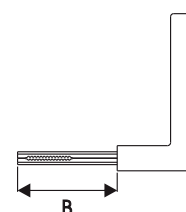

714E118

714E119

Broca 40 - Cilindro Monobloco 55mm
Atende a norma ABNT/NBR 14913

- Antique / Oxidado
- Cromado / INOX
- Cromo Acetinado
- Latonado Oxidado

MAIOR RESISTÊNCIA / MAIOR DURABILIDADE

- . Espelho de AÇO INOX
- . Chave, Pino e Contra-pino de LATÃO

REFERÊNCIA MAÇANETAS UTILIZADAS

714E - externa	113 / 114 / 116 / 117 / 118 / 119 / 122 (alavanca)
714I - interna	220 / 223 (bola)
714B - banheiro	331 / 334 (taco de golfe)
714T - tetra	

CILINDRO	MEDIDA B
Cilindro 06/55	65mm
Medida máxima da cremalheira	