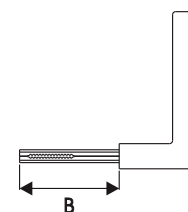

REFERÊNCIA MAÇANETAS UTILIZADAS

714E - externa	113 / 114 / 116 / 117 / 118 / 119 / 122 (alavanca)
714I - interna	220 / 223 (bola)
714B - banheiro	331 / 334 (taco de golfe)
714T - tetra	

CILINDRO	MEDIDA B
Cilindro 06/55	65mm
Medida máxima da cremalheira	

* Espelho de AÇO CARBONO nos acabamentos AT/OX
* Atende porta com espessura até 40mm

LINHA SELF

ESPELHO ÉPOCA 40

Fechadura Residencial
Porta de Bater

714E122

714E220

714E223

714E331

714E334

Broca 40 - Cilindro Monobloco 55mm
Atende a norma ABNT/NBR 14913

- Antique / Oxidado
- Cromado / INOX
- Cromo Acetinado
- Latonado Oxidado

MAIOR RESISTÊNCIA / MAIOR DURABILIDADE

- . Espelho de AÇO INOX
- . Chave, Pino e Contra-pino de LATÃO