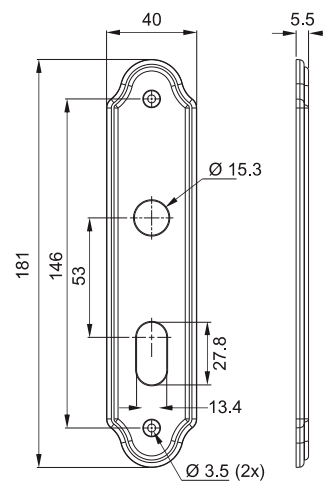

714E118

714E119

Broca 40 - Cilindro Monobloco 55mm
Atende a norma ABNT/NBR 14913

- Antique / Oxidado
- Cromado / INOX
- Cromo Acetinado
- Latonado Oxidado

MAIOR RESISTÊNCIA / MAIOR DURABILIDADE

- . Espelho de AÇO INOX
- . Chave, Pino e Contra-pino de LATÃO

REFERÊNCIA MAÇANETAS UTILIZADAS

714E - externa	113 / 114 / 116 / 117 / 118 / 119 / 122 (alavanca)
714I - interna	220 / 223 (bola)
714B - banheiro	331 / 334 (taco de golfe)
714T - tetra	

CILINDRO	MEDIDA B
Cilindro 06/55	65mm
Medida máxima da cremalheira	

714E334

Broca 40 - Cilindro Monobloco 55mm
Atende a norma ABNT/NBR 14913

- Antique / Oxidado
- Cromado / INOX
- Cromo Acetinado
- Latonado Oxidado

MAIOR RESISTÊNCIA / MAIOR DURABILIDADE

- . Espelho de AÇO INOX
- . Chave, Pino e Contra-pino de LATÃO

CILINDRO	MEDIDA B
Cilindro 06/55	65mm
Medida máxima da cremalheira	