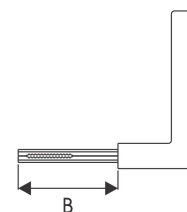

! O kit pode acompanhar até 2 fechaduras auxiliares

! Abertura de todas as fechaduras do kit com UMA ÚNICA CHAVE!

TETRA **Broca 40 - Cilindro Tetra Embutido**
 Atende as normas ABNT/NBR 13060 e 14913

MAIOR RESISTÊNCIA / MAIOR DURABILIDADE

REFERÊNCIA

- 713T - tetra
- 733T - tetra

MAÇANETAS UTILIZADAS

- 113 / 116 / 117 / 118 / 119 / 127 / 128 / 773 / 776 / 777 / 778 (alavanca)
- 221 (bola)
- 331 / 334 (taco de golfe)

CILINDRO	MEDIDA B
Cilindro 06	65mm
Medida máxima da cremalheira	

714E118

714E119

Broca 40 - Cilindro Monobloco 55mm
Atende a norma ABNT/NBR 14913

- Antique / Oxidado
- Cromado / INOX
- Cromo Acetinado
- Latonado Oxidado

MAIOR RESISTÊNCIA / MAIOR DURABILIDADE

- . Espelho de AÇO INOX
- . Chave, Pino e Contra-pino de LATÃO

CILINDRO	MEDIDA B
Cilindro 06/55	65mm
Medida máxima da cremalheira	