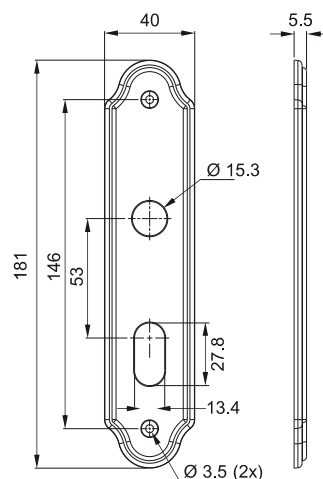

REFERÊNCIA

- 713T - tetra
- 733T - tetra

MAÇANETAS UTILIZADAS

- 113 / 116 / 117 / 118 / 119 / 127 / 128 / 773 / 776 / 777 / 778 (alavanca)
- 221 (bola)
- 331 / 334 (taco de golfe)

CILINDRO	MEDIDA B
Cilindro 06	65mm
Medida máxima da cremalheira	

714E118

714E119

Broca 40 - Cilindro Monobloco 55mm
Atende a norma ABNT/NBR 14913

- Antique / Oxidado
- Cromado / INOX
- Cromo Acetinado
- Latonado Oxidado

MAIOR RESISTÊNCIA / MAIOR DURABILIDADE

- . Espelho de AÇO INOX
- . Chave, Pino e Contra-pino de LATÃO

REFERÊNCIA MAÇANETAS UTILIZADAS

714E - externa	113 / 114 / 116 / 117 / 118 / 119 / 122 (alavanca)
714I - interna	220 / 223 (bola)
714B - banheiro	331 / 334 (taco de golfe)
714T - tetra	

CILINDRO	MEDIDA B
Cilindro 06/55	65mm
Medida máxima da cremalheira	

CILINDRO	MEDIDA B
Cilindro 06/55	65mm
Medida máxima da cremalheira	