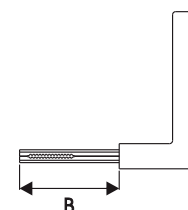

**Broca 40 - Cilindro Monobloco 55mm**  
 Atende a norma ABNT/NBR 14913

- Antique / Oxidado
- Cromado / INOX
- Cromo Acetinado
- Latonado Oxidado

**MAIOR RESISTÊNCIA / MAIOR DURABILIDADE**

- . Espelho de AÇO INOX
- . Chave, Pino e Contra-pino de LATÃO