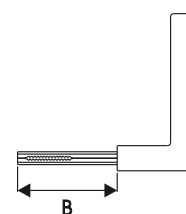

CILINDRO	MEDIDA B
Cilindro 06/55	65mm
Medida máxima da cremalheira