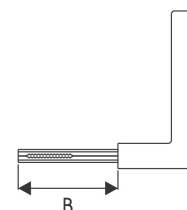

**!** O kit pode acompanhar até 2 fechaduras auxiliares

**!** Abertura de todas as fechaduras do kit com UMA ÚNICA CHAVE!

**TETRA** **Broca 40 - Cilindro Tetra Embutido**  
 Atende as normas ABNT/NBR 13060 e 14913

**MAIOR RESISTÊNCIA / MAIOR DURABILIDADE**

- . Espelho e Roseta de AÇO INOX
- . Chave, Pino e Contra-pino de LATÃO

**MELHOR ASPECTO VISUAL**

- . Espelho e Roseta sem parafuso aparente

- |                         |                   |
|-------------------------|-------------------|
| Preto Fosco <b>NOVO</b> | Cromado / INOX    |
| Rosé <b>NOVO</b>        | Antique / Oxidado |
| Cromo Acetinado         | Latonado Oxidado  |

**REFERÊNCIA**

- 713T - tetra
- 733T - tetra

**MAÇANETAS UTILIZADAS**

- 113 / 116 / 117 / 118 / 119 / 127 / 128 / 773 / 776 / 777 / 778 (alavanca)
- 221 (bola)
- 331 / 334 (taco de golfe)

CILINDRO	MEDIDA B
Cilindro 06	65mm
Medida máxima da cremalheira	

CILINDRO	MEDIDA B
Cilindro 06/55	65mm
Medida máxima da cremalheira	