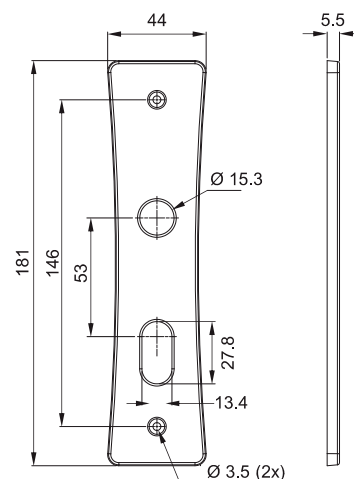

**REFERÊNCIA**

- 713T - tetra
- 733T - tetra

**MAÇANETAS UTILIZADAS**

- 113 / 116 / 117 / 118 / 119 / 127 / 128 / 773 / 776 / 777 / 778 (alavanca)
- 221 (bola)
- 331 / 334 (taco de golfe)

CILINDRO	MEDIDA B
Cilindro 06	65mm
Medida máxima da cremalheira	

712E119

**Broca 40 - Cilindro Monobloco 55mm**  
Atende a norma ABNT/NBR 14913

- Antique / Oxidado
- Cromado / INOX
- Cromo Acetinado
- Latonado Oxidado

**MAIOR RESISTÊNCIA / MAIOR DURABILIDADE**

- . Espelho de AÇO INOX
- . Chave, Pino e Contra-pino de LATÃO

CILINDRO	MEDIDA B
Cilindro 06/55	65mm
Medida máxima da cremalheira	