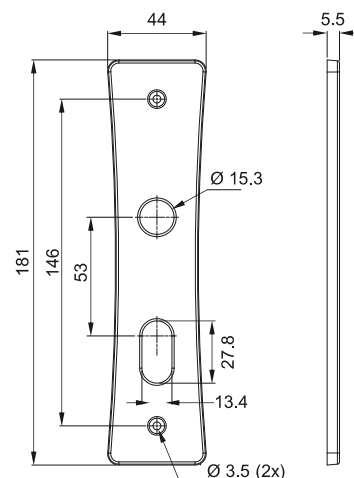

CILINDRO	MEDIDA B
Cilindro 06/55	65mm
Medida máxima da cremalheira	

# LINHA SELF

ESPELHO BELLA 40

Fechadura Residencial  
 Porta de Bater

712E122

712E220

712E223

712E331

712E334

**Broca 40 - Cilindro Monobloco 55mm**  
 Atende a norma ABNT/NBR 14913

- Antique / Oxidado
- Cromado / INOX
- Cromo Acetinado
- Latonado Oxidado

**MAIOR RESISTÊNCIA / MAIOR DURABILIDADE**

- . Espelho de AÇO INOX
- . Chave, Pino e Contra-pino de LATÃO