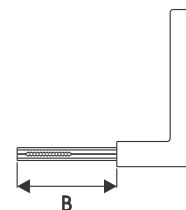

MAÇANETAS UTILIZADAS

- 113 / 116 / 117 / 118 / 119 / 127 / 128 / 773 / 776 / 777 / 778 (alavanca)
- 221 (bola)
- 331 / 334 (taco de golfe)