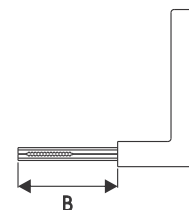

! Abertura de todas as fechaduras do kit com UMA ÚNICA CHAVE!

733T127KIT3

713T128KIT3

✕ Broca 40 - Cilindro Tetra Embutido
 TETRA Atende as normas ABNT/NBR 13060 e 14913

MAIOR RESISTÊNCIA / MAIOR DURABILIDADE

- . Espelho e Roseta de AÇO INOX
- . Chave, Pino e Contra-pino de LATÃO

MELHOR ASPECTO VISUAL

- . Espelho e Roseta sem parafuso aparente

- | | | | |
|--|-------------------------|--|-------------------|
| | Preto Fosco NOVO | | Cromado / INOX |
| | Rosé NOVO | | Antique / Oxidado |
| | Cromo Acetinado | | Latonado Oxidado |

REFERÊNCIA

- 713T - tetra
- 733T - tetra

MAÇANETAS UTILIZADAS

- 113 / 116 / 117 / 118 / 119 / 127 / 128 / 773 / 776 / 777 / 778 (alavanca)
- 221 (bola)
- 331 / 334 (taco de golfe)

| CILINDRO | MEDIDA B |
|-------------|----------|
| Cilindro 06 | 65mm |

INOX 740T777KIT3
ZAMAC 741T777KIT3

ZAMAC 735T119KIT3

! O kit pode acompanhar até 2 fechaduras auxiliares

! Abertura de todas as fechaduras do kit com UMA ÚNICA CHAVE!

TETRA **Broca 40 - Cilindro Tetra Embutido**
 Atende as normas ABNT/NBR 13060 e 14913